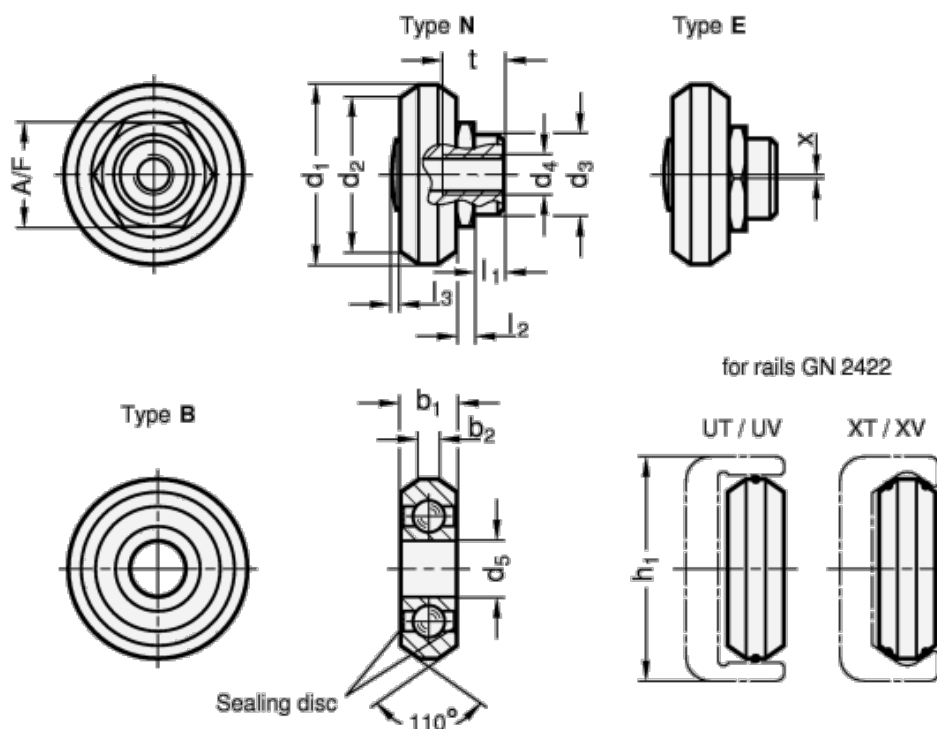

Data Sheet

Article number: 20242643B2RS

Description: E+G kompakt leje GN 2426-43-B-2RS

Measures

A/F =	h1	= 43
b1 = 11	L1	=
b2 = 5	L2	=
d1 = 35	L3 max.	=
d2 = -	t	=
d3 =	Weight in (g)	= 40
d4 =	x	=
d5 = 10		